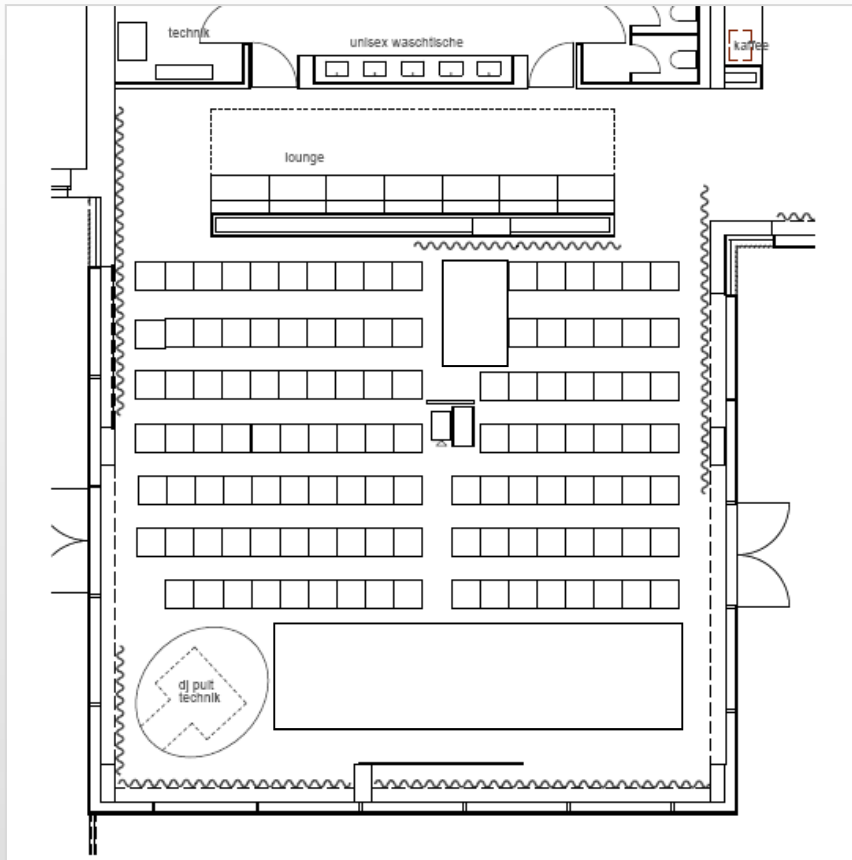

## TAGUNGEN UND SCHULUNG

Je nach Blickrichtung  
Reihenbestuhlung  
Parlamentarisch

bis 120 Personen  
bis 60 Personen

Anfrage via:

T. +49 (0) 30 20 61 61 70  
[event@tube-station.de](mailto:event@tube-station.de)