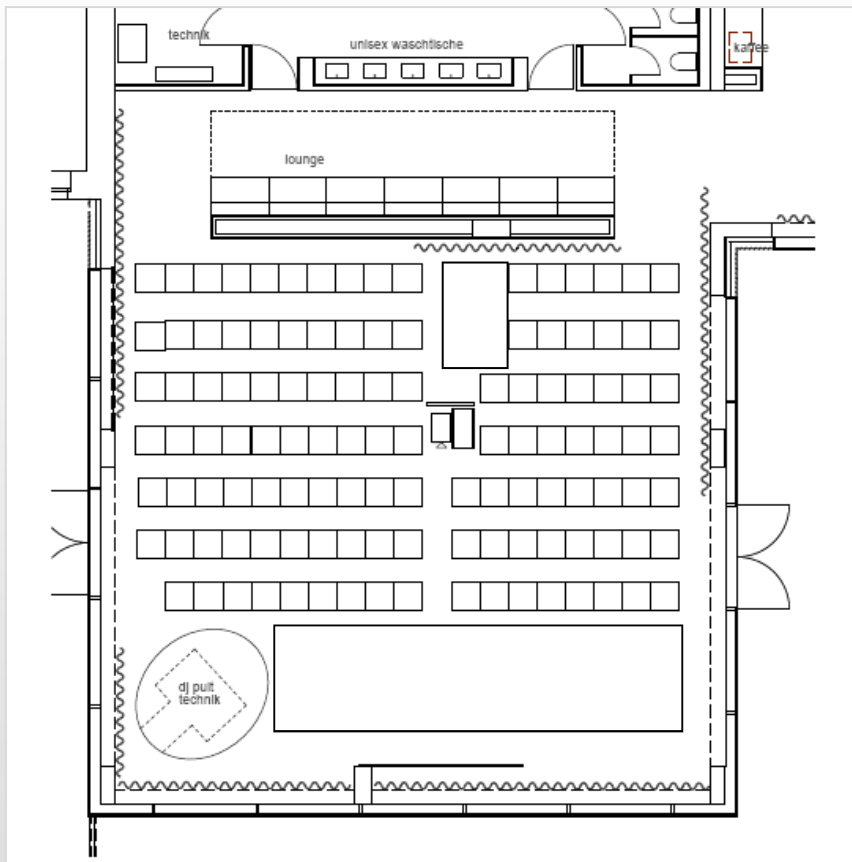

TAGUNGEN UND SCHULUNG

Je nach Blickrichtung
Reihenbestuhlung
Parlamentarisch

bis 120 Personen
bis 60 Personen

Anfrage via:

T. +49 (0) 30 20 61 61 70
event@tube-station.de