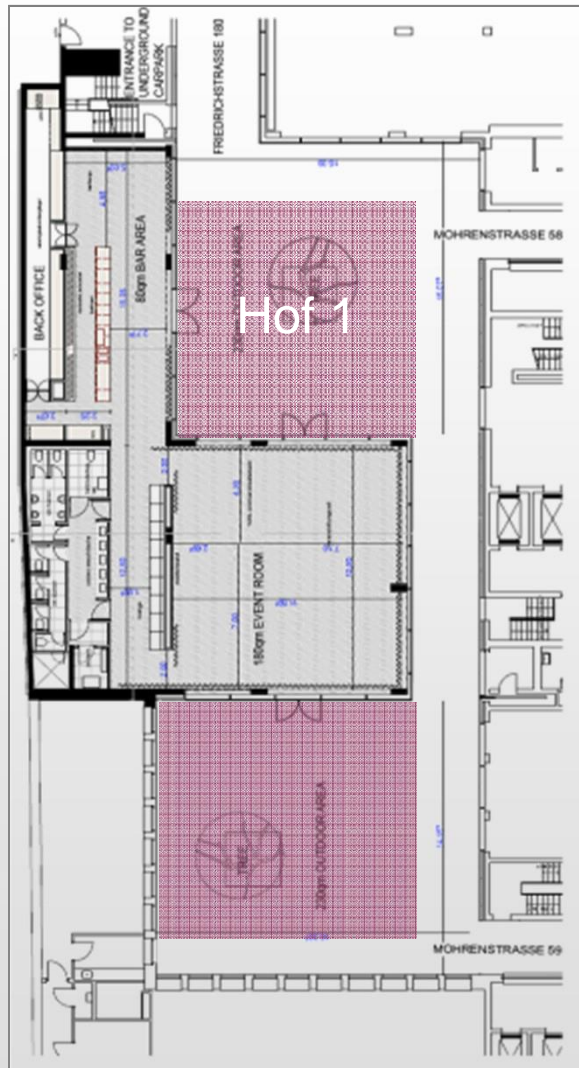

TERRASEN

Je nach Bestuhlungsart, pro Terrasse ca 150 Personen

Anfrage via:
T. +49 (0) 30 20 61 61 70
event@tube-station.de

TERRASEN

Je nach Bestuhlungsart, pro Terrasse

ca 150 Personen

Anfrage via:

T. +49 (0) 30 20 61 61 70