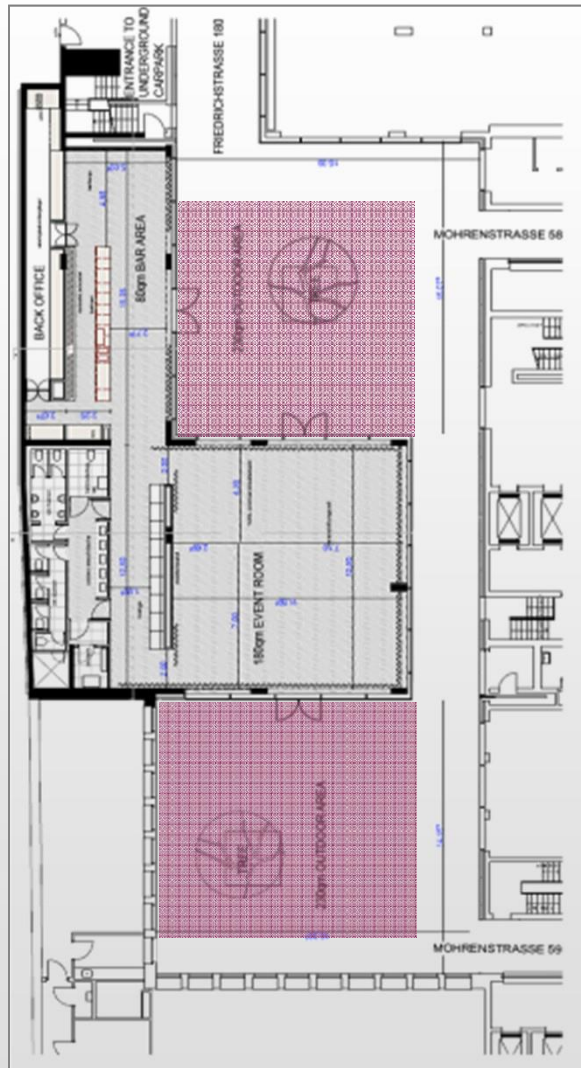

TERRASEN

Je nach Bestuhlungsart, pro Terrasse ca 150 Personen

Anfrage via:
T. +49 (0) 30 20 61 61 70
event@tube-station.de

TERRASEN

Je nach Bestuhlungsart, pro Terrasse

ca 150 Personen

Anfrage via:

T. +49 (0) 30 20 61 61 70