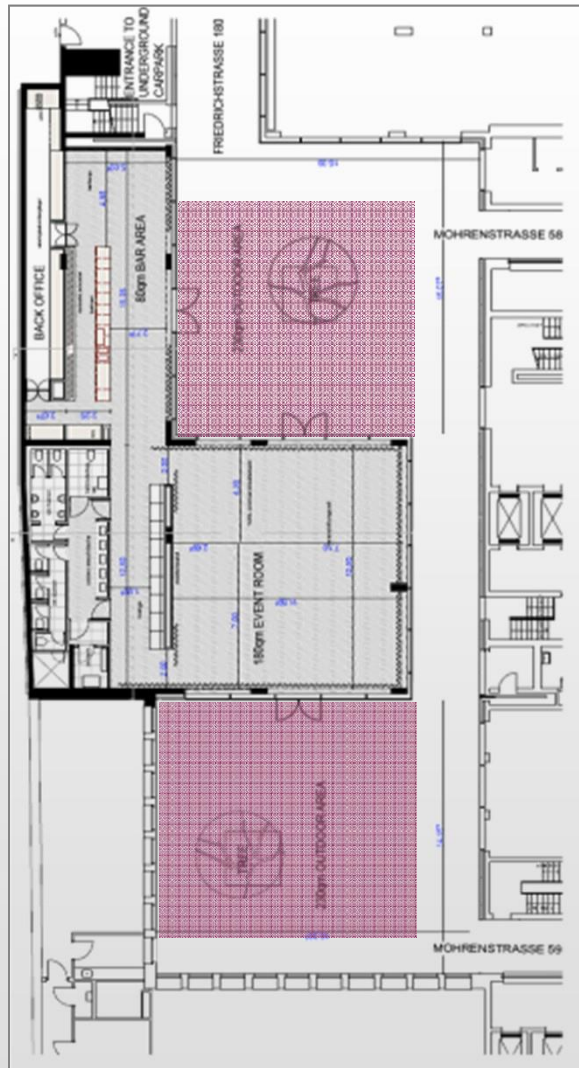

TERRASEN

Je nach Bestuhlungsart, pro Terrasse ca 150 Personen

Anfrage via:
T. +49 (0) 30 20 61 61 70
event@tube-station.de

TERRASEN

Je nach Bestuhlungsart, pro Terrasse

ca 150 Personen

Anfrage via:

T. +49 (0) 30 20 61 61 70